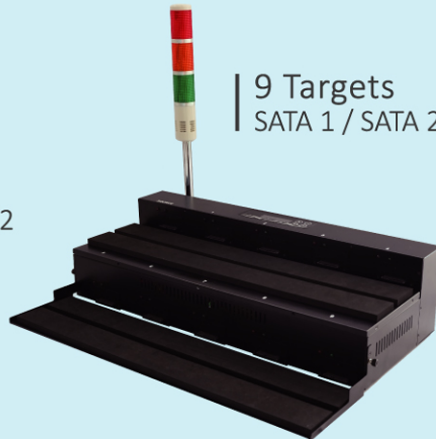

ハードディスクデュプリケーター

SSD / Hard Disk Duplicator

Open Platform シリーズ

最大19台HDD・SSD同期コピー

転送速度
18 GB
/分

4 Targets
SATA 1 / SATA 2

9 Targets
SATA 1 / SATA 2

19 Targets
SATA 1

高速・簡単操作・高信頼性・豊富な機能を満載・
キittingg会社に最適の業務用大量HDD/SSDコピー機

2.5と3.5インチHDDのコピーを対応

簡単操作・高速で2.5" HDDと3.5" HDDのコピーを可能です。2.5" SSDをコピーする場合は専用変換アダプターが必要になります。

多様なSSDインタフェース対応

高互換性インタフェース対応、mSATA, Slim SATA, Micro SATA と M.2(NGFF) SSD 対応。

CFカードとcFastカードのコピーを対応

高互換性インタフェース、変換アダプターでCFカードとcFastカードのコピーを可能。

※ 製品改善などのために仕様は予告なく変更する事があります。予めご了承下さい。

大容量のHDDのコピーやバックアップ、データ消去など
お客様の使用目的に応じて様々な使い方ができます。

キッティング会社に最適の業務用大量HDD/SSDコピー機。

| | | | | |
|------------------------|----------------------------|--------------------|---|----------------------------|
| 転送速度 18 GB/分 | SATA 1 2 3 対応 | クロス コピー 対応 | 非同期 コピー 対応 | インテリジェント コピー (簡易コピー) |
| 不良セクタ スキップ 機能 | DoD 準拠 消去方式 | ベリファイ & コンペア | MBR GPT パーティション 対応 | クリッピング 機能 |