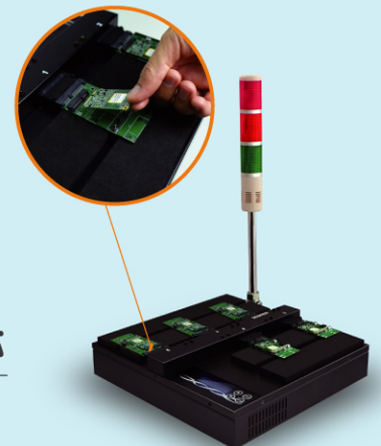

ハードディスクデュプリケーター

SSD / Hard Disk Duplicator

Open Platform シリーズ

最大19台HDD・SSD同期コピー

転送速度
18 GB
/分

4 Targets
SATA 1 / SATA 2

9 Targets
SATA 1 / SATA 2

19 Targets
SATA 1

高速・簡単操作・高信頼性・豊富な機能を満載・
キittingg会社に最適の業務用大量HDD/SSDコピー機

2.5と3.5インチHDDのコピーを対応

簡単操作・高速で2.5" HDDと3.5" HDDのコピーを可能です。2.5" SSDをコピーする場合は専用変換アダプターが必要になります。

多様なSSDインタフェース対応

高互換性インタフェース対応、mSATA, Slim SATA, Micro SATA と M.2(NGFF) SSD 対応。

CFカードとcFastカードのコピーを対応

高互換性インタフェース、変換アダプターでCFカードとcFastカードのコピーを可能。

※ 製品改善などのために仕様は予告なく変更する事があります。予めご了承下さい。

大容量のHDDのコピーやバックアップ、データ消去など
お客様の使用目的に応じて様々な使い方ができます。

キッティング会社に最適の業務用大量HDD/SSDコピー機。

| | | | | |
|------------------------|----------------------------|--------------------|---|----------------------------|
| 転送速度 18 GB/分 | SATA 1 2 3 対応 | クロス コピー 対応 | 非同期 コピー 対応 | インテリジェント コピー (簡易コピー) |
| 不良セクタ スキップ 機能 | DoD 準拠 消去方式 | ベリファイ & コンペア | MBR GPT パーティション 対応 | クリッピング 機能 |