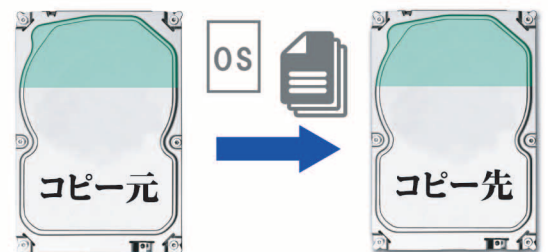

全セクタに16進数の00(1回目) FF(2回目)を書き込み、3回目乱数を上書きする強力なデータ消去です。アメリカ国防総省(DoD)規格に準拠。

セキュリティレベル **高** 消去スピード **遅**

▶ 非同期 消去機能

それぞれのSSD/HDDが独立して消去されるので、消去が終わったSSD/HDDから取り外しを行い、新たに消去するSSD/HDDを接続して消去を開始することが可能です。

コピー機能：3種類のコピー選択方法

HDmini Proシリーズ定番のSSD/HDDコピー機能を搭載。

▶ SSD/HDDまるごとコピー

コピー元のSSD/HDDデータをコピー先のSSD/HDDに完全コピーします。

セクタ単位のコピーなのでOS等のシステムも全てコピーします。高速(最大300MB/秒)

▶ システム&ファイルコピー

確保されている領域内のシステムとファイルを検出し、その部分のみをコピーします。

Windows (NTFS/FAT16/32/exFAT)
Mac OS (HFS/HFS+/HFSX)
Linux(ext2/3/4)に対応。