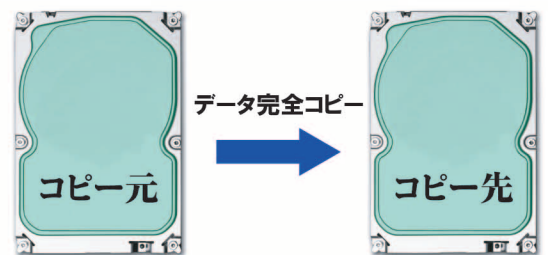

イレーズ機能：信頼の消去アルゴリズム

多様な消去アルゴリズム搭載。

▶ クイック消去

ディスクの先頭セクタに0を書き込みます。

セキュリティレベル **低** 消去スピード **速**

▶ フル消去

ディスクの全セクタに0を書き込みます。

セキュリティレベル **中** 消去スピード **中**

▶ セキュア消去

通常の記憶領域の1回消去に加え、HPA(ホスト保護領域) DCO(装置構成オーバーレイ)の消去を行います。

セキュリティレベル **中** 消去スピード **中**

▶ DoD消去

全セクタに16進数の00(1回目) FF(2回目)を書き込み、3回目乱数を上書きする強力なデータ消去です。アメリカ国防総省(DoD)規格に準拠。

セキュリティレベル **高** 消去スピード **遅**

▶ 非同期 消去機能

それぞれのSSD/HDDが独立して消去されるので、消去が終わったSSD/HDDから取り外しを行い、新たに消去するSSD/HDDを接続して消去を開始することが可能です。

コピー機能：3種類のコピー選択方法

HDmini Proシリーズ定番のSSD/HDDコピー機能を搭載。

▶ SSD/HDDまるごとコピー

コピー元のSSD/HDDデータをコピー先のSSD/HDDに完全コピーします。

セクタ単位のコピーなのでOS等のシステムも全てコピーします。高速(最大300MB/秒)

▶ システム&ファイルコピー

確保されている領域内のシステムとファイルを検出し、その部分のみをコピーします。

Windows (NTFS/FAT16/32/exFAT)
Mac OS (HFS/HFS+/HFSX)
Linux(ext2/3/4)に対応。

▶ コピー+コンペア機能

コピー終了後、自動的にコピー元のディスクとコピー先のディスク内容が同一かを全領域比較(コンペア)します。

コピー内容を高い信頼を得ることができるため「Comp」を行う事を推奨します。