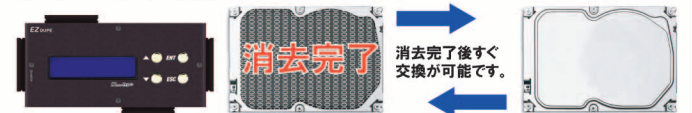

セキュリティレベル **低** 消去スピード **速**

▶ フル消去

ディスクの全セクタに0を書き込みます。

セキュリティレベル **中** 消去スピード **中**

▶ セキュア消去

通常の記憶領域の1回消去に加え、HPA(ホスト保護領域) DCO(装置構成オーバーレイ)の消去を行います。

セキュリティレベル **中** 消去スピード **中**

▶ DoD消去

全セクタに16進数の00(1回目) FF(2回目)を書き込み、3回目乱数を上書きする強力なデータ消去です。アメリカ国防総省(DoD)規格に準拠。

セキュリティレベル **高** 消去スピード **遅**

▶ 非同期 消去機能

それぞれのSSD/HDDが独立して消去されるので、消去が終わったSSD/HDDから取り外しを行い、新たに消去するSSD/HDDを接続して消去を開始することが可能です。

コピー機能：3種類のコピー選択方法